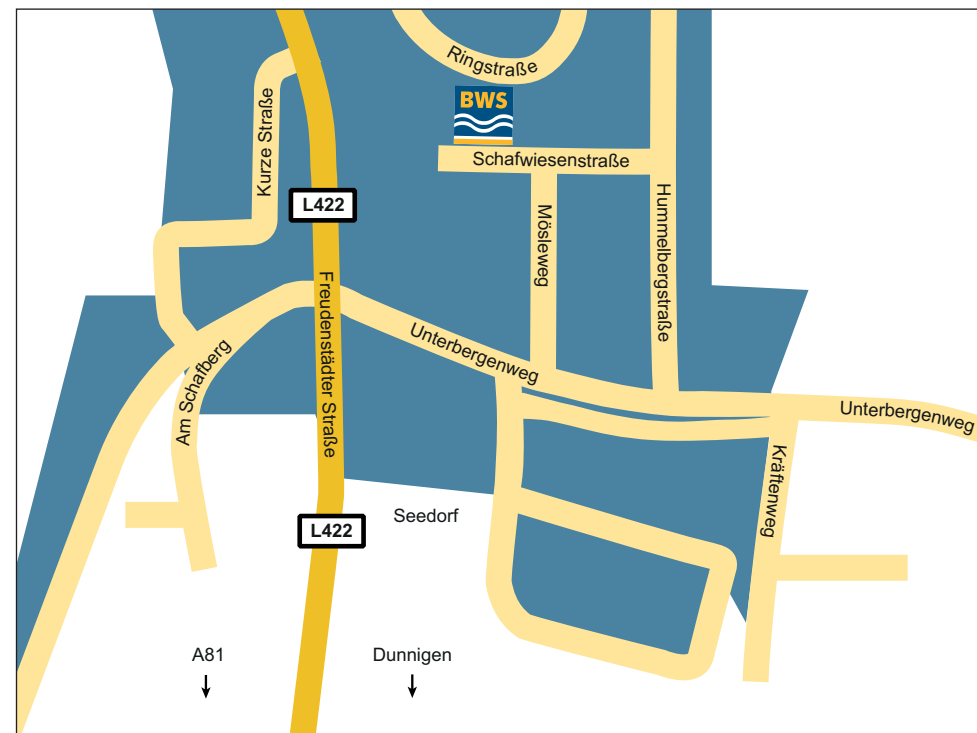

Ihr Weg zu uns

Aus Richtung Stuttgart/Singen

A81, Ausfahrt Rottweil/Dunningen auf die B462 Richtung Dunningen/Schramberg

A81 Ausfahrt Rottweil/Dunningen

- Fahren Sie an der Ampel links auf die B462 Richtung Dunningen/Schramberg. Bleiben Sie auf dieser Straße und fahren Sie Richtung Dunningen.
- Nach ca. 8 km nehmen Sie im Kreisverkehr die 2. Ausfahrt. Sie fahren nun in die Ortschaft Dunningen.
- In der Ortschaft Dunningen biegen Sie nach ca. 1,3 km rechts in die Seedorfer Straße ab. Bleiben Sie auf dieser Straße für ca. 3 km.
- Nach dem Ortseinfahrtsschild (Seedorf), biegen Sie rechts die 1. Querstraße in den Unterbergenweg ab.
- Nach ca. 150 m biegen Sie links ab in die Hummelbergstraße.
- Nach 130 m biegen Sie links in die Schafwiesenstraße ab.

BAUER Water GmbH
 Schafwiesenstr. 5 - 11
 78655 Dunningen - Seedorf
 Telefon: +49 7402 92 03-0
 Telefax: +49 7402 92 03-88
 E-Mail: EVN.Seedorf@bauer.de
www.bauer-water.com

GPS Navigation:
 48° - 15' - 1.84 - N
 8° - 29' - 25.95 - E