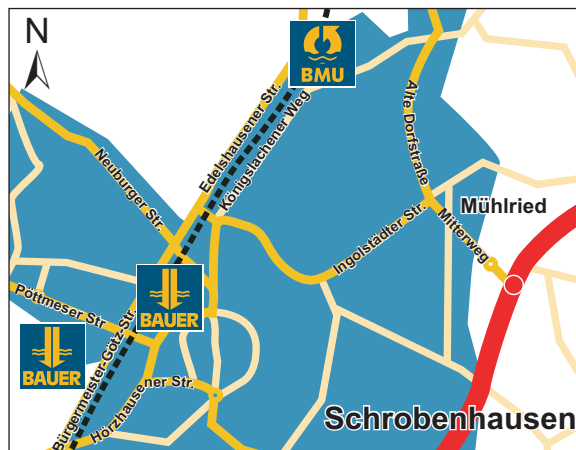

Ihr Weg zu uns

Aus Richtung Stuttgart/München.

A8, Ausfahrt Dasing auf die B300 Richtung Ingolstadt/Regensburg.

Aus Richtung Nürnberg/München.

A9, Ausfahrt Langenbruck auf die B300 Richtung Augsburg.

B 300 Ausfahrt Schrobenhausen-Mühlried (McDonalds).

Fahren Sie in den Kreisverkehr und verlassen ihn an der 2. Ausfahrt.

Nach ca. 600 m biegen Sie ab in Richtung Königslachen/Neuburg.

Folgen Sie dem Straßenverlauf geradeaus. Bei der Kreuzung vor Königslachen biegen Sie links in das Industriegebiet Schrobenhausen-Nord in die Straße „Königslachener Weg“ ein. Das Werk/BRZ ist dann schon zu sehen.